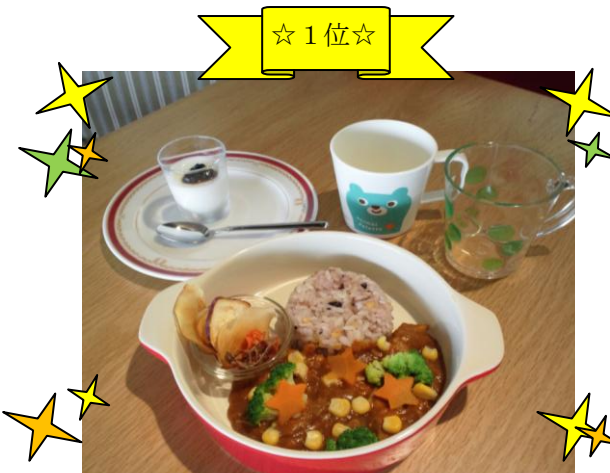

### ハーブティー

ローズヒップティー

ランチおかわり drink 200円

☆1位☆ 彩り野菜のランチプレート 1,200円  
プラス200円でスープをカレーに変更できます

週替わりメイン  
十五穀米  
フレッシュサラダ  
焼き野菜  
週替わりスープ  
自家製ピクルス  
ドリンク  
ミニデザート付き。

オープン当初からの人気メニュー☆  
野菜を中心に考えた女性に優しいヘルシーランチ  
授乳のママさんにうれしい多めもできます！  
(全体的に1.5倍)  
多めサービス価格！ プラス200円

## MENU BOOK

☆2位スパイシーカレーランチ 1100円  
 カレールーを一切使用せず9種類のスパイス  
 で3日間煮込んだスパイシーカレー。  
 是非1度ご賞味下さい病みつきになること  
 間違いなしです！  
 カレー多めプラス 100円・ライス多め 50円

☆3位サンドウィッチランチ 1000円～  
 サンドウィッチ・スープ・ピクルス・  
 ノンフライ野菜チップス・ドリンク・デザート付き

- A.自家製鶏ハム&トマトサンド 1000円
- B.サーモン&オニオンサンド 1100円
- C.エビ&アボカドサンド 1200円

☆1位☆

キッズカレー400円 ちびカレー300円 ☆  
 カレー・十五穀米・ノンフライ野菜チップス  
 ドリンク・デザート付き

☆2位☆

ワンプレートランチ  
 キッズ500円  
 ちび 300円  
 週替わりメイン  
 十五穀米・スープ  
 温野菜・ノンフライ  
 野菜チップス・ドリンク・  
 デザート付き